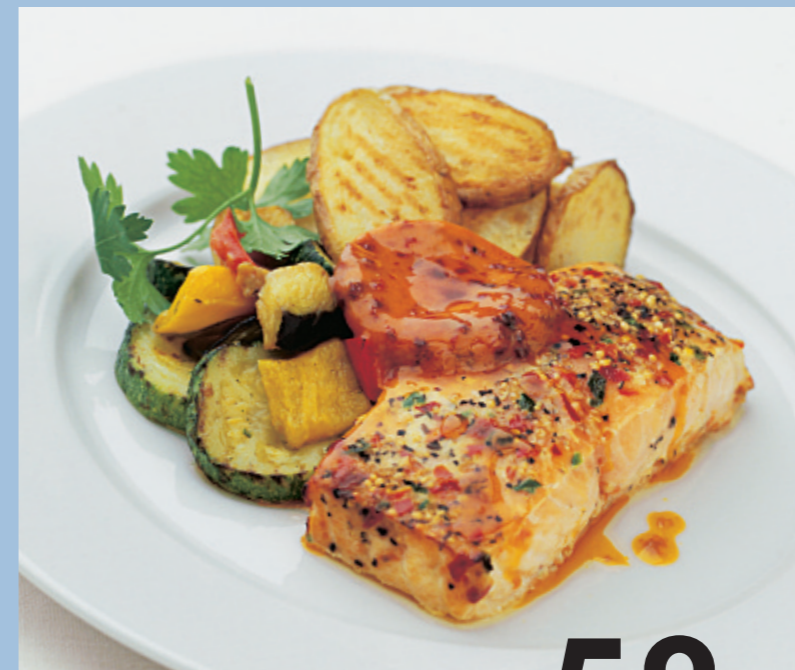

Örtbakad lax med västkustsmör

58:-